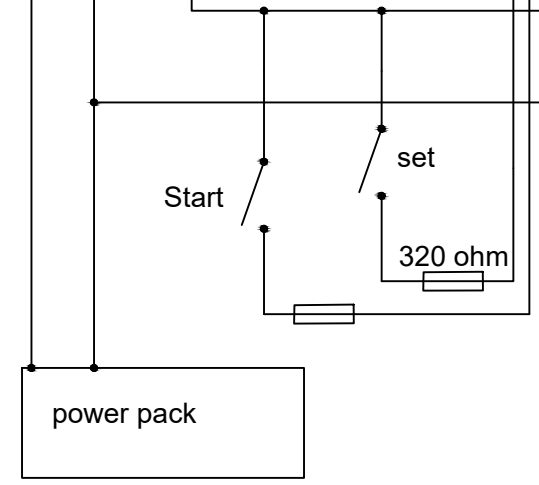

15cm of 5meter LED strip  
 24v 18W 120x2835 per meter  
 18W p/m

Recom International RE-2405S 1W  
 DC/DC Converter 24V In 5V Ou

ARDUINO  
 MEGA 2560

audio  
 output

model: BYX-240300E  
 input 100-240v - 1.5A 50/60hz  
 output 24v === 300MA

decimal  
 point