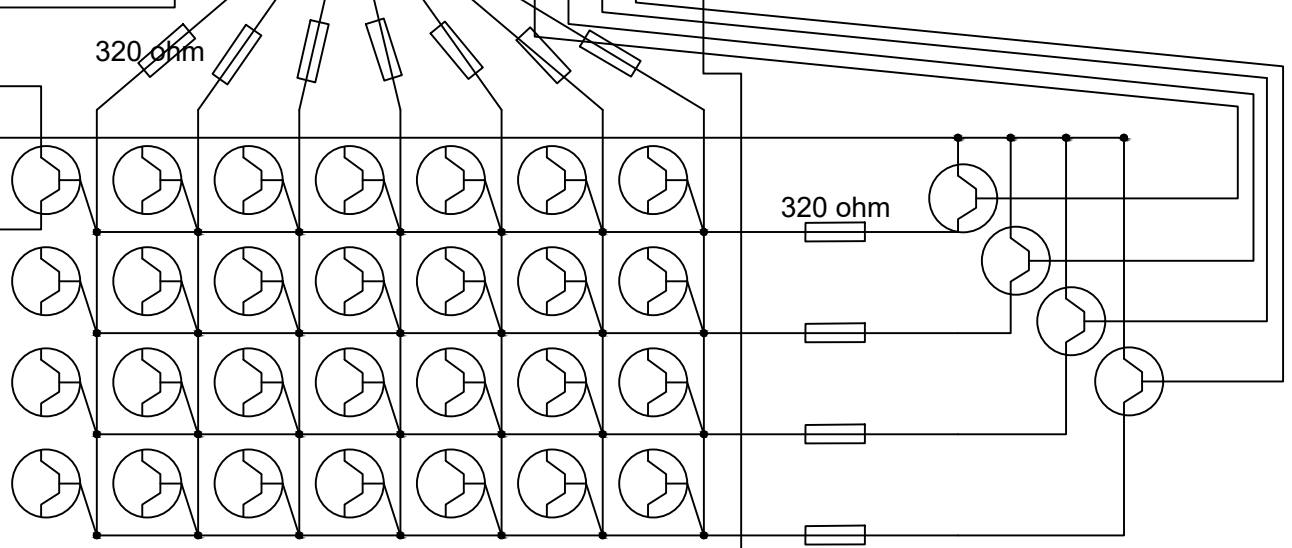

15cm of 5meter LED strip  
 24v 18W 120x2835 per meter  
 18W p/m

Recom International RE-2405S 1W  
 DC/DC Converter 24V In 5V Ou

ARDUINO  
 MEGA 2560

audio  
 output

model: BYX-240300E  
 input 100-240v - 1.5A 50/60hz  
 output 24v === 300MA

decimal  
 point