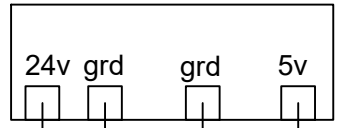

15cm of 5meter LED strip  
 24v 18W 120x2835 per meter  
 18W p/m

Recom International RE-2405S 1W  
 DC/DC Converter 24V In 5V Ou

ARDUINO  
 MEGA 2560

audio  
 output

model: BYX-240300E  
 input 100-240v - 1.5A 50/60hz  
 output 24v === 300MA