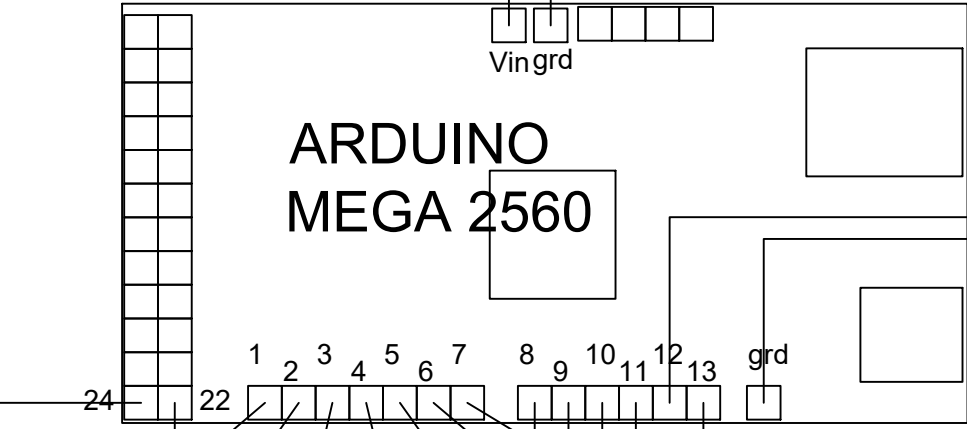

15cm of 5meter LED strip  
 24v 18W 120x2835 per meter  
 18W p/m

Recom International RE-2405S 1W  
 DC/DC Converter 24V In 5V Ou

ARDUINO  
 MEGA 2560

audio  
 output

model: BYX-240300E  
 input 100-240v - 1.5A 50/60hz  
 output 24v === 300MA

decimal  
 point